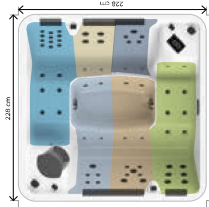

Een aangename tijd doorbrengen met de mensen van wie we houden, is onbetaalbaar!

Een aangename tijd doorbrengen met de mensen van wie we houden, is onbetaalbaar!

	BASE / BASIS	RELAX	RELAX TURBO
Nbre total de bases affirmatives / Totaal basis-varianten spooiers	33	57	57
• Nombre de bases / • Aantal bases	28	47	29
• Tubes buses direct / • Directe buizen	•	•	10
• Tubes buses indirects / • Indirecte buizen	5	10	10
• Buses rotatives / • Rotatieve buizen	•	•	6
• Amp. injecteurs / • Injectoren	•	•	•
Pompe de massage / Massagepomp	1 x 1500 W	2 x 1500 W	2 x 1500 W
Pompe de recirculation / Recirculatiepomp	350 W	350 W	350 W
• Soufflère / • Blower	•	•	•
• Désinfection à l'ozone / • Ozonbehandeling	•	•	•
Rechauffeur / Voorverwarmer	3 kW	3 kW	3 kW
Chromothérapie / Kleurentherapie	1 spot	1 spot	1 spot
Options disponibles (consulter le catalogue) / Beschikbare opties (zie catalogus)	•	19 iets	19 iets

6 POSITIONS DE MASSAGE / 6 MASSAGE-POSITIES